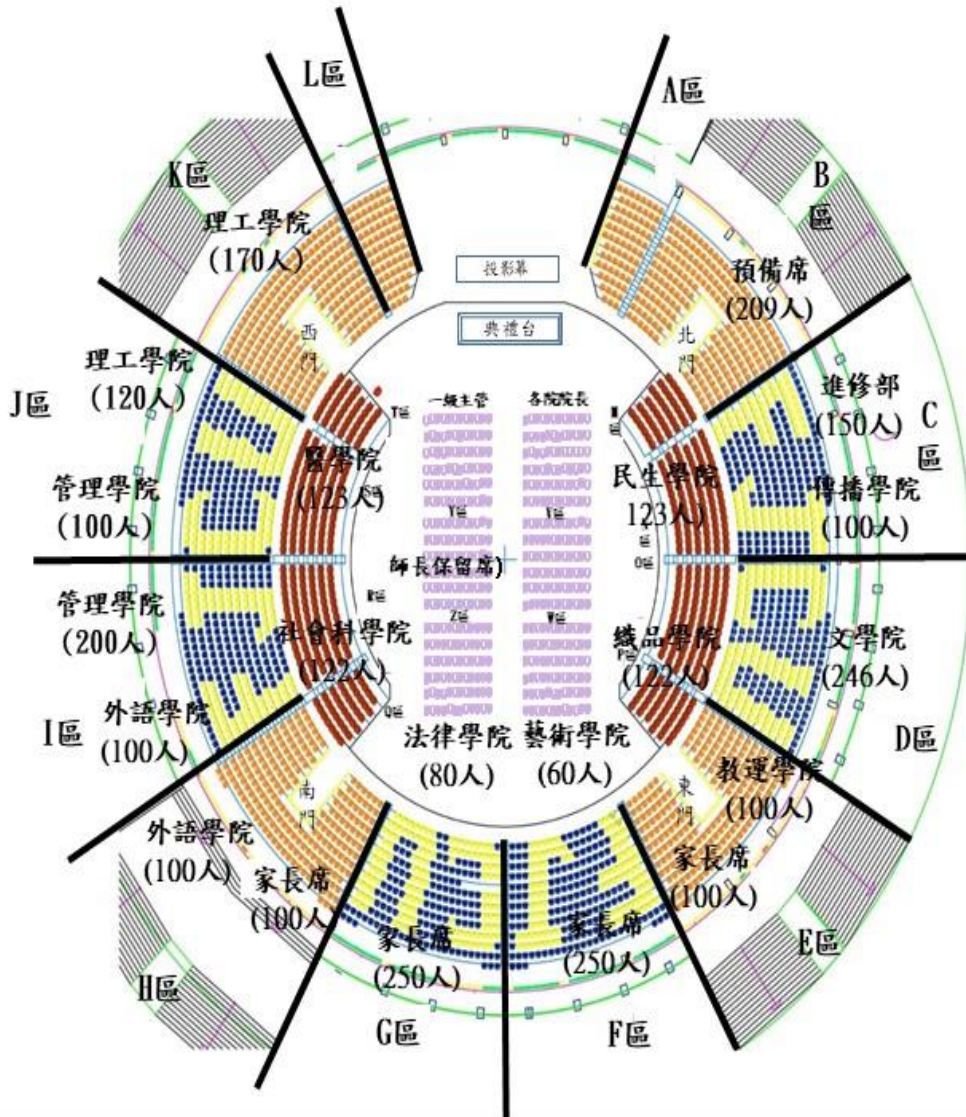

附件 1：

天主教輔仁大學「校園巡禮」在校生集合地點暨歡送位置圖

天主教輔仁大學「校園巡禮」應屆畢業生集合位置圖暨行進序列圖

左側序列

1. 理工學院

- (1) 研究生
- (2) 數學系
- (3) 物理系
- (4) 化學系
- (5) 生科系
- (6) 電機系
- (7) 資工系
- (8) 醫資學程
- (9) 人智學程

2. 外語學院

- (1) 研究生
- (2) 英文系
- (3) 日文系
- (4) 德文系
- (5) 法文系
- (6) 西文系
- (7) 義文系

7. 進修部

右側序列

1. 國際書院

2. 織品服裝學院

- (1) 研究生
- (2) 織品系

3. 民生學院

- (1) 研究生
- (2) 食科系
- (3) 營養系
- (4) 餐旅系
- (5) 兒家系

4. 藝術學院

- (1) 研究生
- (2) 音樂系
- (3) 應美系
- (4) 景觀系

5. 文學院

- (1) 研究生
- (2) 中文系
- (3) 哲學系
- (4) 歷史系

6. 傳播學院

- (1) 研究生
- (2) 新傳系
- (3) 廣告系
- (4) 影傳系

7. 教運學院

- (1) 研究生
- (2) 體育系
- (3) 圖資系
- (4) 領科學程

### 天主教輔仁大學114學年度「畢業典禮」出入口及座次圖

| 單位       | 交通管制   | 理工學院       | 外語學院           | 管理學院           | 社會科學院      | 醫學院  | 法律學院       | 藝術學院 | 文學院        | 民生學院 | 織品學院 | 傳播學院       |
|----------|--|------------|----------------|----------------|------------|------|------------|------|------------|------|------|------------|
| 出入口(含疏散) | 校園內  | 西門樓上下      | 南門樓上           | 西門樓上下          | 南門樓下       | 西門樓下 | 南門樓下       | 東門樓下 | 東門樓上       | 北門樓下 | 北門樓下 | 北門樓上       |
| 負責區域     | 李錫勳  | 陳坤成<br>陳藍雲 | 彭建國<br>支援人力(1) | 胡炬峰<br>支援人力(1) | 陳婉如<br>鄧惠丹 | 陳義賢  | 封崇勛<br>李啟丞 | 張敬郎  | 蔣世倫<br>周智泰 | 陳欣瑜  | 錢柄匡  | 葉士豪<br>周緯坤 |
| 備註       | 一、畢業生請穿著學位畢業服，08:10至各學院集合位置，參加校園巡禮後統一進場。<br>二、各學系系主任及畢業班導師請由南門樓下進場至「師長席」入座。<br>三、各學院碩士畢業生請由南門及東門樓下進場至「研究所席」入座。<br>四、因中美堂空間容量限制，無觀禮證家長請各院、系、所負責接待，引導至各單位家長休息室(區)以同步視訊觀禮 |            |                |                |            |      |            |      |            |      |      |            |