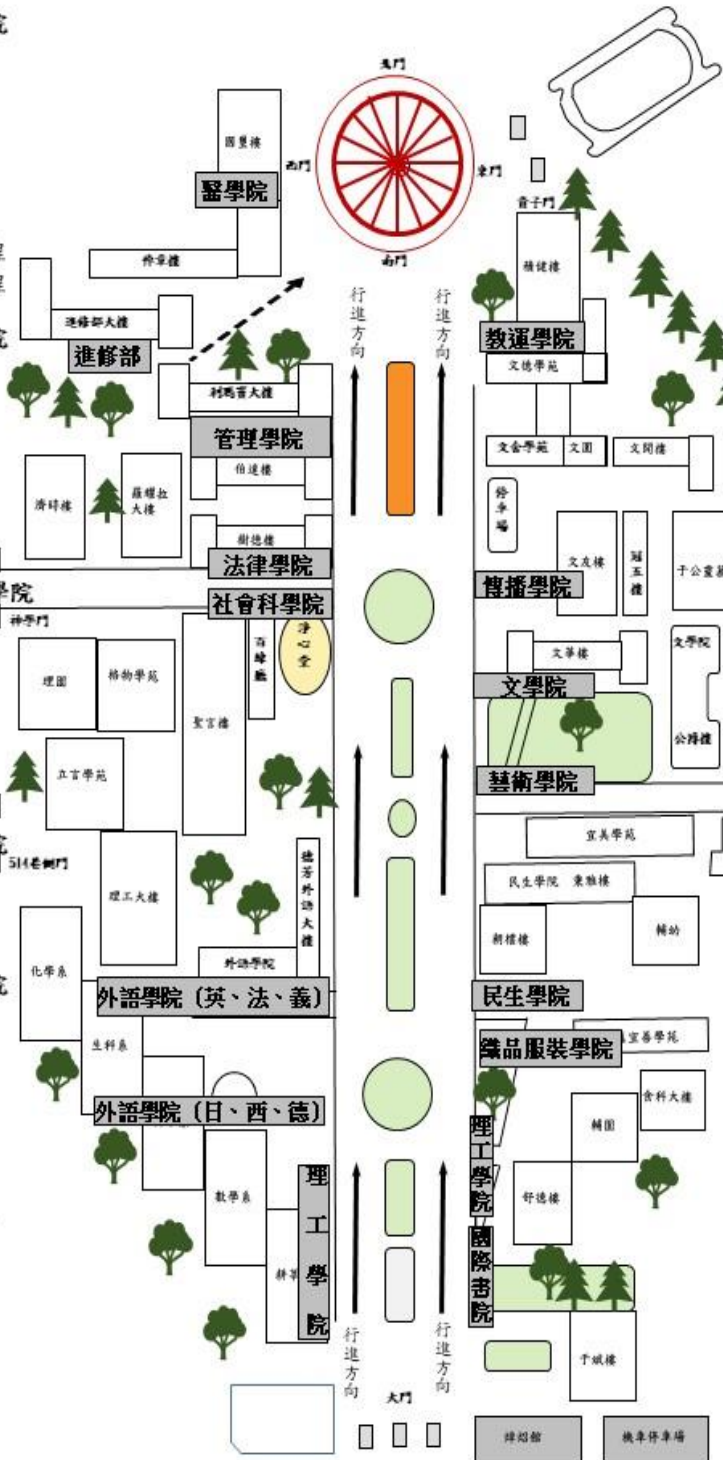

附件 1：

天主教輔仁大學「校園巡禮」在校生集合地點暨歡送位置圖

天主教輔仁大學「校園巡禮」應屆畢業生集合位置圖暨行進序列圖

左側序列

1. 理工學院

- (1) 研究生
- (2) 數學系
- (3) 物理系
- (4) 化學系
- (5) 生科系
- (6) 電機系
- (7) 資工系
- (8) 醫資學程
- (9) 人智學程

2. 外語學院

- (1) 研究生
- (2) 英文系
- (3) 日文系
- (4) 德文系
- (5) 法文系
- (6) 西文系
- (7) 義文系

7. 進修部

右側序列

1. 國際書院

2. 織品服裝學院

- (1) 研究生
- (2) 織品系

3. 民生學院

- (1) 研究生
- (2) 食科系
- (3) 營養系
- (4) 餐旅系
- (5) 兒家系

4. 藝術學院

- (1) 研究生
- (2) 音樂系
- (3) 應美系
- (4) 景觀系

5. 文學院

- (1) 研究生
- (2) 中文系
- (3) 哲學系
- (4) 歷史系

6. 傳播學院

- (1) 研究生
- (2) 新傳系
- (3) 廣告系
- (4) 影傳系

7. 教運學院

- (1) 研究生
- (2) 體育系
- (3) 圖資系
- (4) 領科學程

### 天主教輔仁大學114學年度「畢業典禮」出入口及座次圖

| 單位       | 交通管制   | 理工學院       | 外語學院           | 管理學院           | 社會科學院      | 醫學院  | 法律學院       | 藝術學院 | 文學院        | 民生學院 | 織品學院 | 傳播學院       |
|----------|--|------------|----------------|----------------|------------|------|------------|------|------------|------|------|------------|
| 出入口(含疏散) | 校園內  | 西門樓上下      | 南門樓上           | 西門樓上下          | 南門樓下       | 西門樓下 | 南門樓下       | 東門樓下 | 東門樓上       | 北門樓下 | 北門樓下 | 北門樓上       |
| 負責區域     | 李錫勳  | 陳坤成<br>陳藍雲 | 彭建國<br>支援人力(1) | 胡炬峰<br>支援人力(1) | 陳婉如<br>鄧惠丹 | 陳義賢  | 封崇勛<br>李啟丞 | 張敬郎  | 蔣世倫<br>周智泰 | 陳欣瑜  | 錢柄匡  | 葉士豪<br>周緯坤 |
| 備註       | 一、畢業生請穿著學位畢業服，08:10至各學院集合位置，參加校園巡禮後統一進場。<br>二、各學系系主任及畢業班導師請由南門樓下進場至「師長席」入座。<br>三、各學院碩士畢業生請由南門及東門樓下進場至「研究所席」入座。<br>四、因中美堂空間容量限制，無觀禮證家長請各院、系、所負責接待，引導至各單位家長休息室(區)以同步視訊觀禮 |            |                |                |            |      |            |      |            |      |      |            |