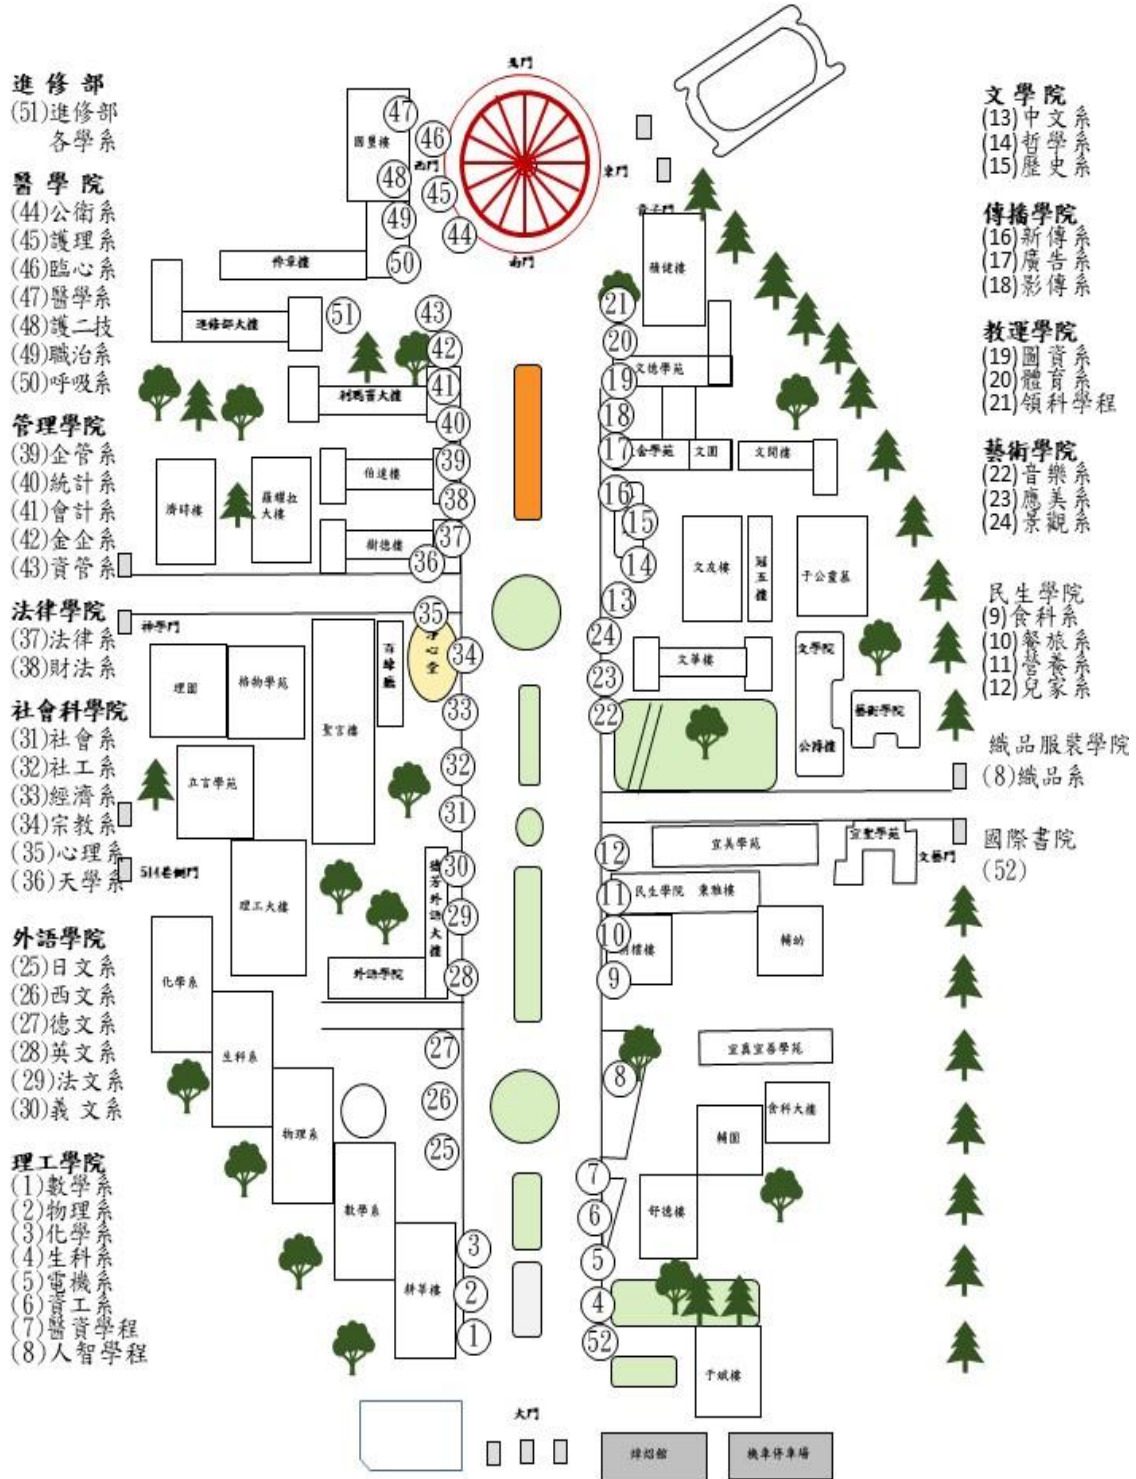

附件 1：

天主教輔仁大學「校園巡禮」在校生集合地點暨歡送位置圖

天主教輔仁大學「校園巡禮」應屆畢業生集合位置圖暨行進序列圖

左側序列

1. 理工學院

- (1) 研究生
- (2) 數學系
- (3) 物理系
- (4) 化學系
- (5) 生科系
- (6) 電機系
- (7) 資工系
- (8) 醫資學程
- (9) 人智學程

2. 外語學院

- (1) 研究生
- (2) 英文系
- (3) 日文系
- (4) 德文系
- (5) 法文系
- (6) 西文系
- (7) 義文系

3. 社會科學院

- (1) 研究生
- (2) 社會系
- (3) 社工系
- (4) 經濟系
- (5) 宗教系
- (6) 心理系
- (7) 天學系

4. 法律學院

- (1) 研究生
- (2) 法律系
- (3) 財法系

5. 管理學院

- (1) 研究生
- (2) 企管系
- (3) 統計系
- (4) 會計系
- (5) 企企系
- (6) 資管系

6. 醫學院

- (1) 研究生
- (2) 公衛系
- (3) 護理系
- (4) 臨心系
- (5) 醫學系
- (6) 護二技系
- (7) 職治系
- (8) 呼吸系

7. 進修部

右側序列

1. 國際書院

2. 織品服裝學院

- (1) 研究生
- (2) 織品系

3. 民生學院

- (1) 研究生
- (2) 食科系
- (3) 營養系
- (4) 餐旅系
- (5) 兒家系

4. 藝術學院

### 天主教輔仁大學114學年度「畢業典禮」出入口及座次圖

| 單位       | 交通管制   | 理工學院       | 外語學院           | 管理學院           | 社會科學院      | 醫學院  | 法律學院       | 藝術學院 | 文學院        | 民生學院 | 織品學院 | 傳播學院       |
|----------|--|------------|----------------|----------------|------------|------|------------|------|------------|------|------|------------|
| 出入口(含疏散) | 校園內  | 西門樓上下      | 南門樓上           | 西門樓上下          | 南門樓下       | 西門樓下 | 南門樓下       | 東門樓下 | 東門樓上       | 北門樓下 | 北門樓下 | 北門樓上       |
| 負責區域     | 李錫勳  | 陳坤成<br>陳藍雲 | 彭建國<br>支援人力(1) | 胡炬峰<br>支援人力(1) | 陳婉如<br>鄧惠丹 | 陳義賢  | 封崇勛<br>李啟丞 | 張敬郎  | 蔣世倫<br>周智泰 | 陳欣瑜  | 錢柄匡  | 葉士豪<br>周緯坤 |
| 備註       | 一、畢業生請穿著學位畢業服，08:10至各學院集合位置，參加校園巡禮後統一進場。<br>二、各學系系主任及畢業班導師請由南門樓下進場至「師長席」入座。<br>三、各學院碩士畢業生請由南門及東門樓下進場至「研究所席」入座。<br>四、因中美堂空間容量限制，無觀禮證家長請各院、系、所負責接待，引導至各單位家長休息室(區)以同步視訊觀禮 |            |                |                |            |      |            |      |            |      |      |            |