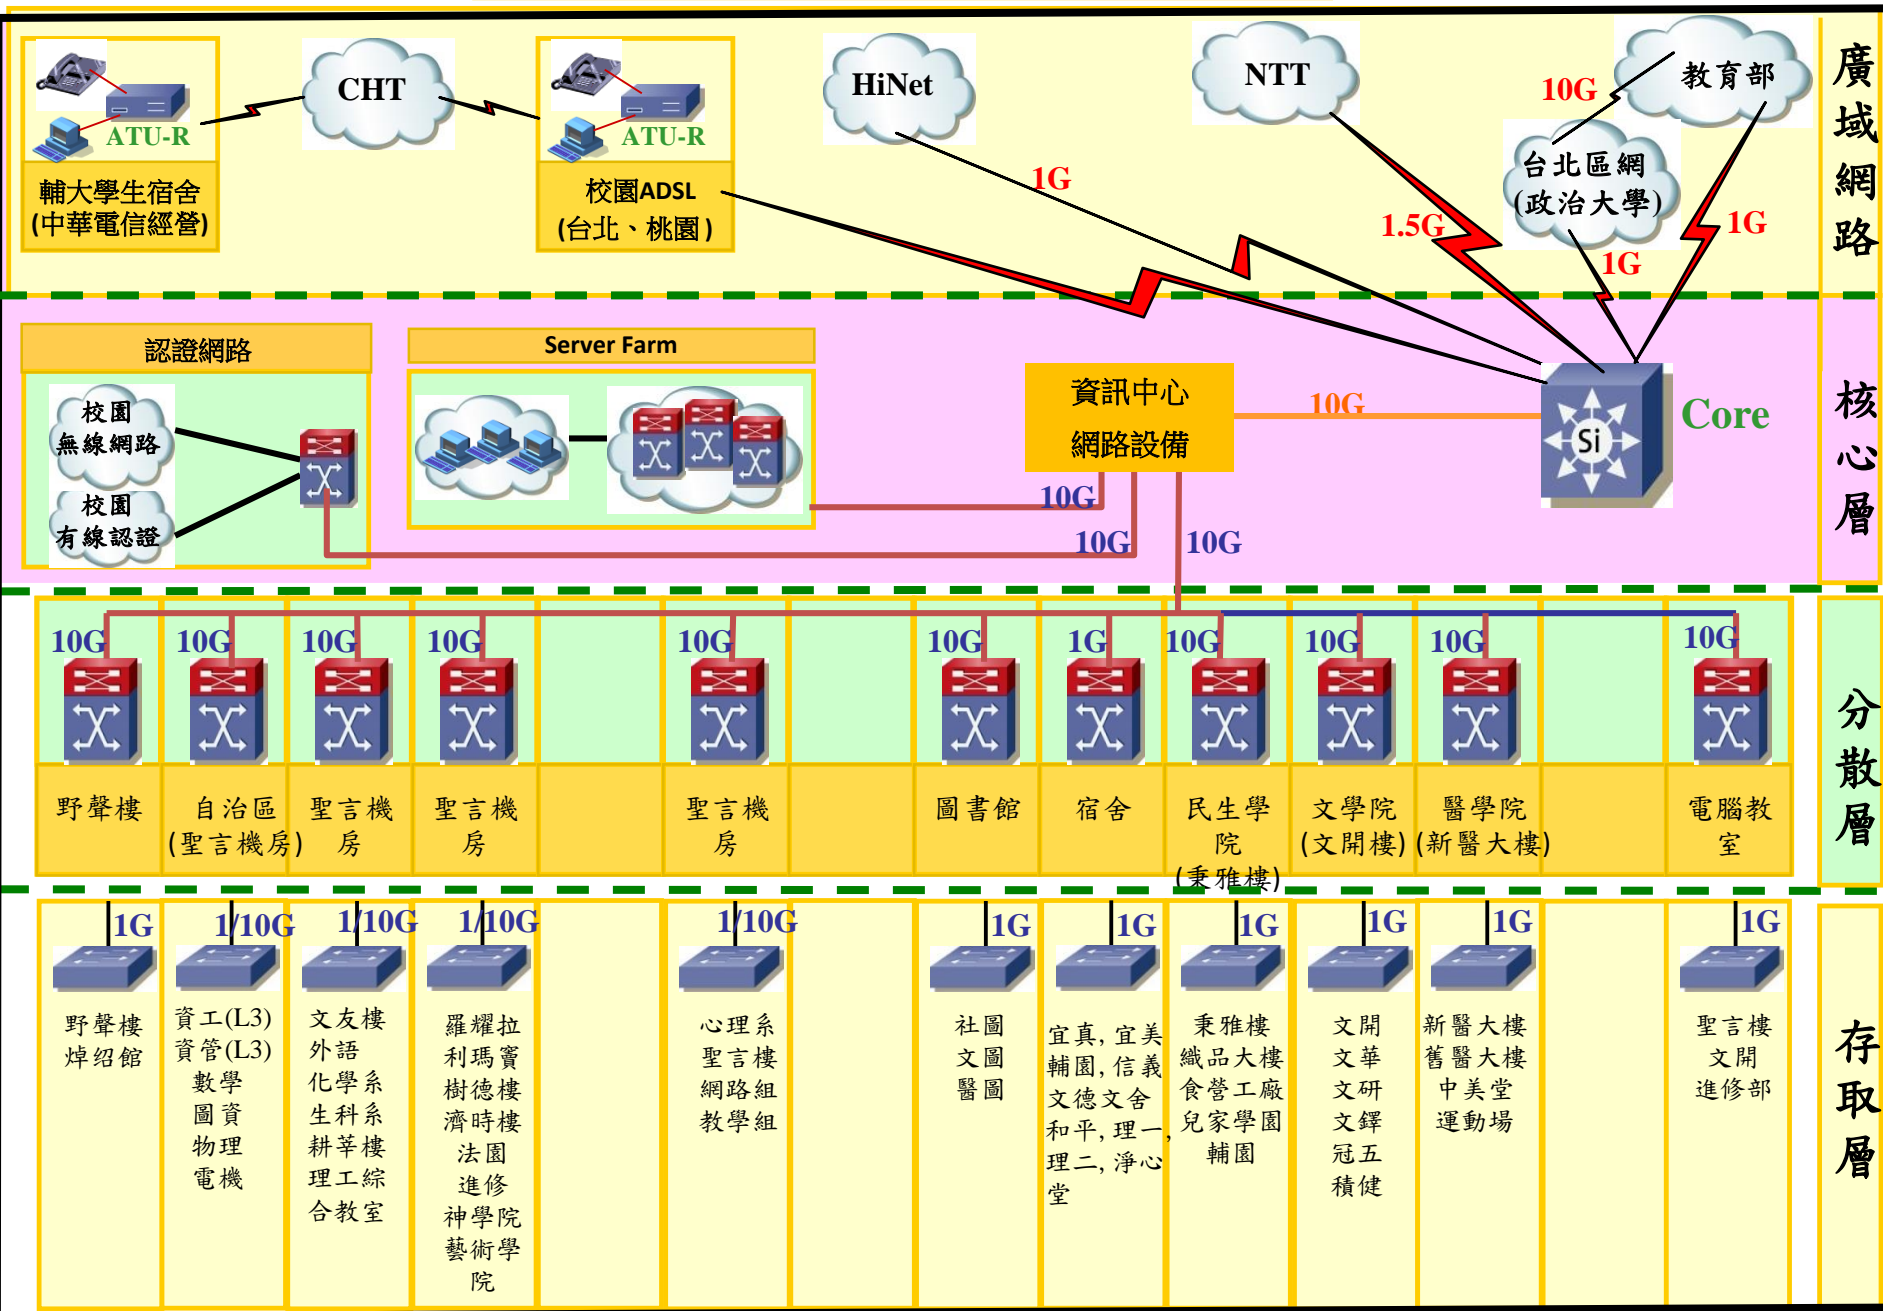

輔仁大學校園網路架構圖

修訂日期：108.3.27

廣域網路

核心層

分散層

存取層